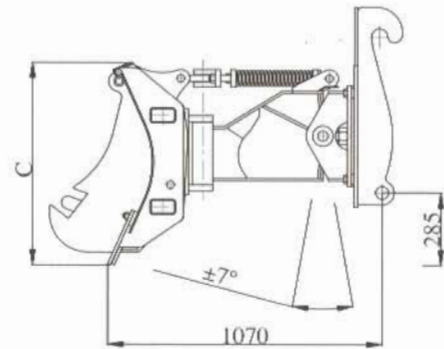

# Multi skjær: Type ZOOM

Det unike skjæret!

ZOOM til ønsket bredde, det gjør du hydraulisk!

Skjæret består av tre enheter, midtseksjon og to vinger som kjøres inn og ut uavhengig av hverandre.

I tillegg har skjæret tilgjengelig snøstoppere på hver side dersom det er ønskelig og benytte.

Innfestning: Volvo BM eller Trima.  
- andre innfestninger etter avtale.

Tekniske data:	ZOOM 170	ZOOM 210
Max bredde mm: (A)	2600	3300
Min bredde mm: (B)	1700	2100
Høyde mm: (C)	800	910
Vekt kg:	720	980