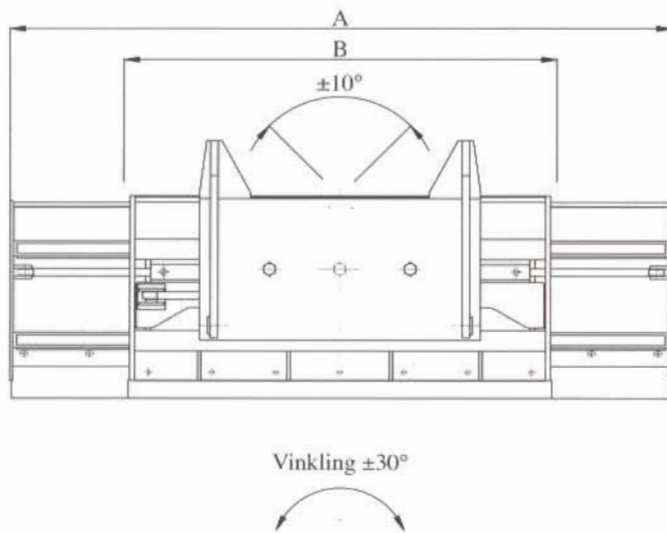

# Multi skjær: Type ZOOM

Det unike skjæret!

ZOOM til ønsket bredde, det gjør du hydraulisk!

Skjæret består av tre enheter, midtseksjon og to vinger som kjøres inn og ut uavhengig av hverandre.

I tillegg har skjæret tilgjengelig snøstoppere på hver side dersom det er ønskelig og benytte.

Innfestning: Volvo BM eller Trima.  
- andre innfestninger etter avtale.

Tekniske data:	ZOOM 170	ZOOM 210
Max bredde mm: (A)	2600	3300
Min bredde mm: (B)	1700	2100
Høyde mm: (C)	800	910
Vekt kg:	720	980