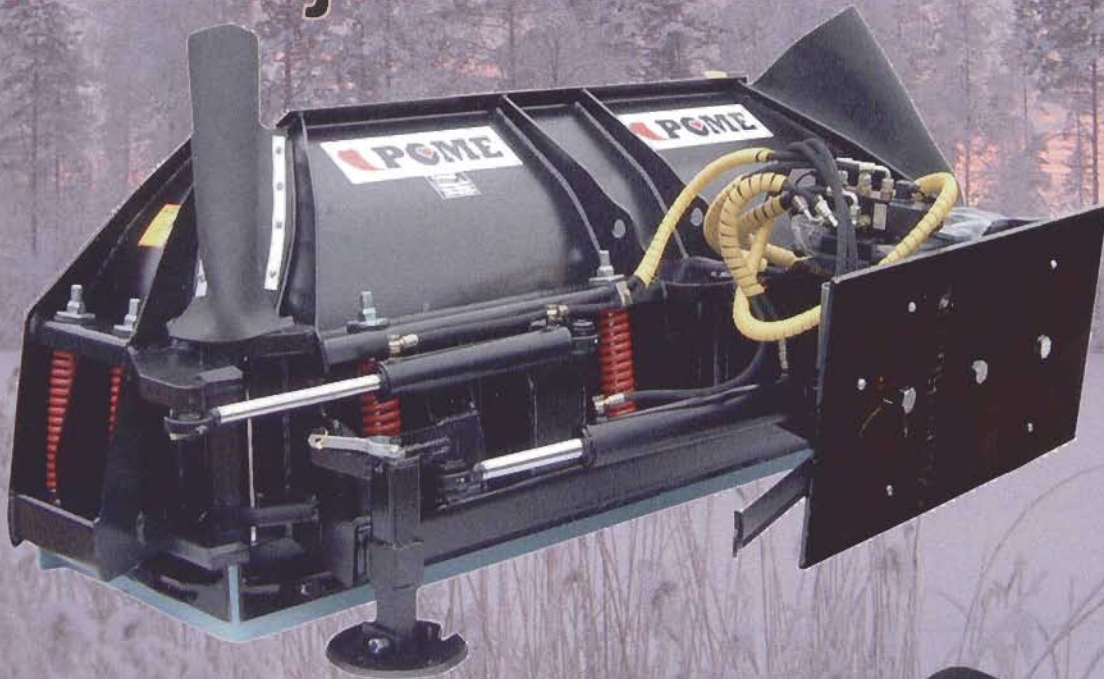

NYHET

fra Finland

Multi skjär U-PLOG

multimaskin as

www.multimaskin.as

Multi skjær: U-PLOG

Kraftig bygd U-plog

Innfestning: Volvo eller Trima.
Andre innfestninger etter avtale.
Standard vendbart slitestål.

Tekniske data:	U-plog 200	U-plog 220	U-plog 240	U-plog 280	U-plog 360
Max.bredde mm (A)	2800	3200	3600	4000	5000
Hovedskjær bredde mm (B)	2460	2660	2860	3260	4060
Min.bredde mm (C)	2000	2200	2400	2800	3600
Klaff.bredde mm (D)	400	500	600	600	700
Høyde mm (E)	850	850	850	850	1000
Vekt kg:	720	880	1060	1400	1590