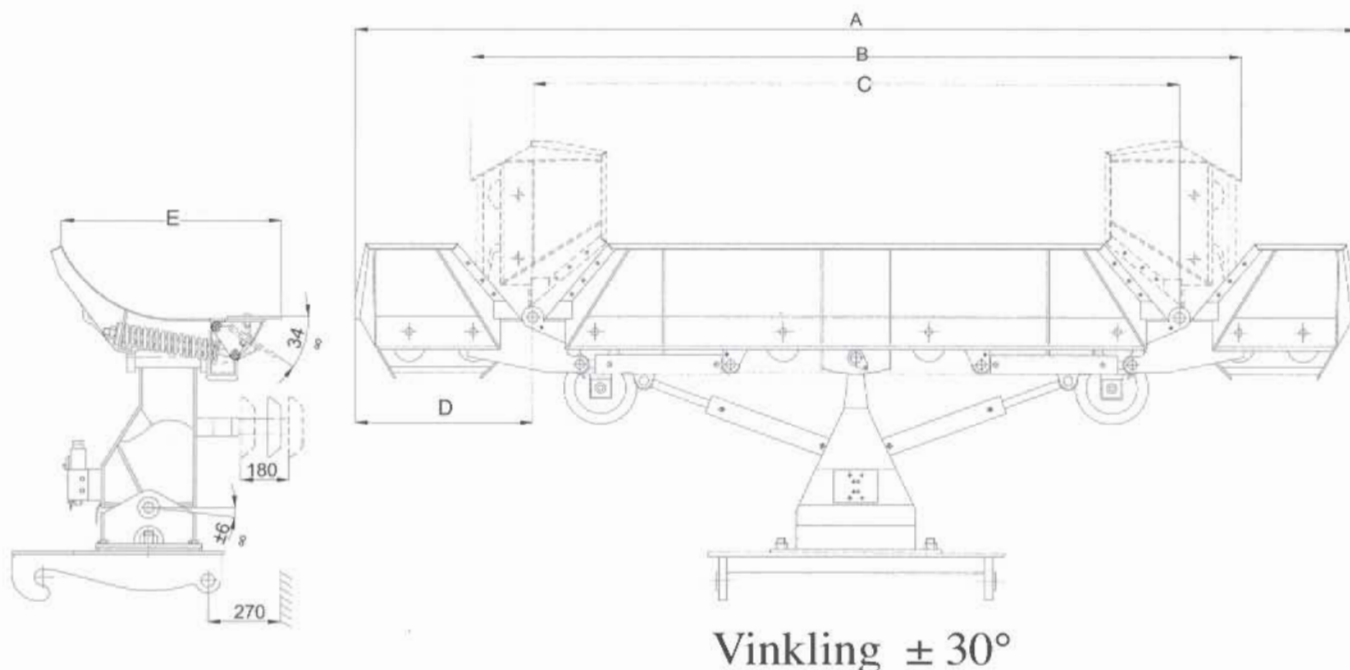

NYHET

fra Finland

Multi skjär U-PLOG

multimaskin as

www.multimaskin.as

Multi skjær: U-PLOG

Kraftig bygd U-plog

Innfestning: Volvo eller Trima.
Andre innfestninger etter avtale.
Standard vendbart slitestål.

Tekniske data:	U-plog 200	U-plog 220	U-plog 240	U-plog 280	U-plog 360
Max.bredde mm (A)	2800	3200	3600	4000	5000
Hovedskjær bredde mm (B)	2460	2660	2860	3260	4060
Min.bredde mm (C)	2000	2200	2400	2800	3600
Klaff.bredde mm (D)	400	500	600	600	700
Høyde mm (E)	850	850	850	850	1000
Vekt kg:	720	880	1060	1400	1590